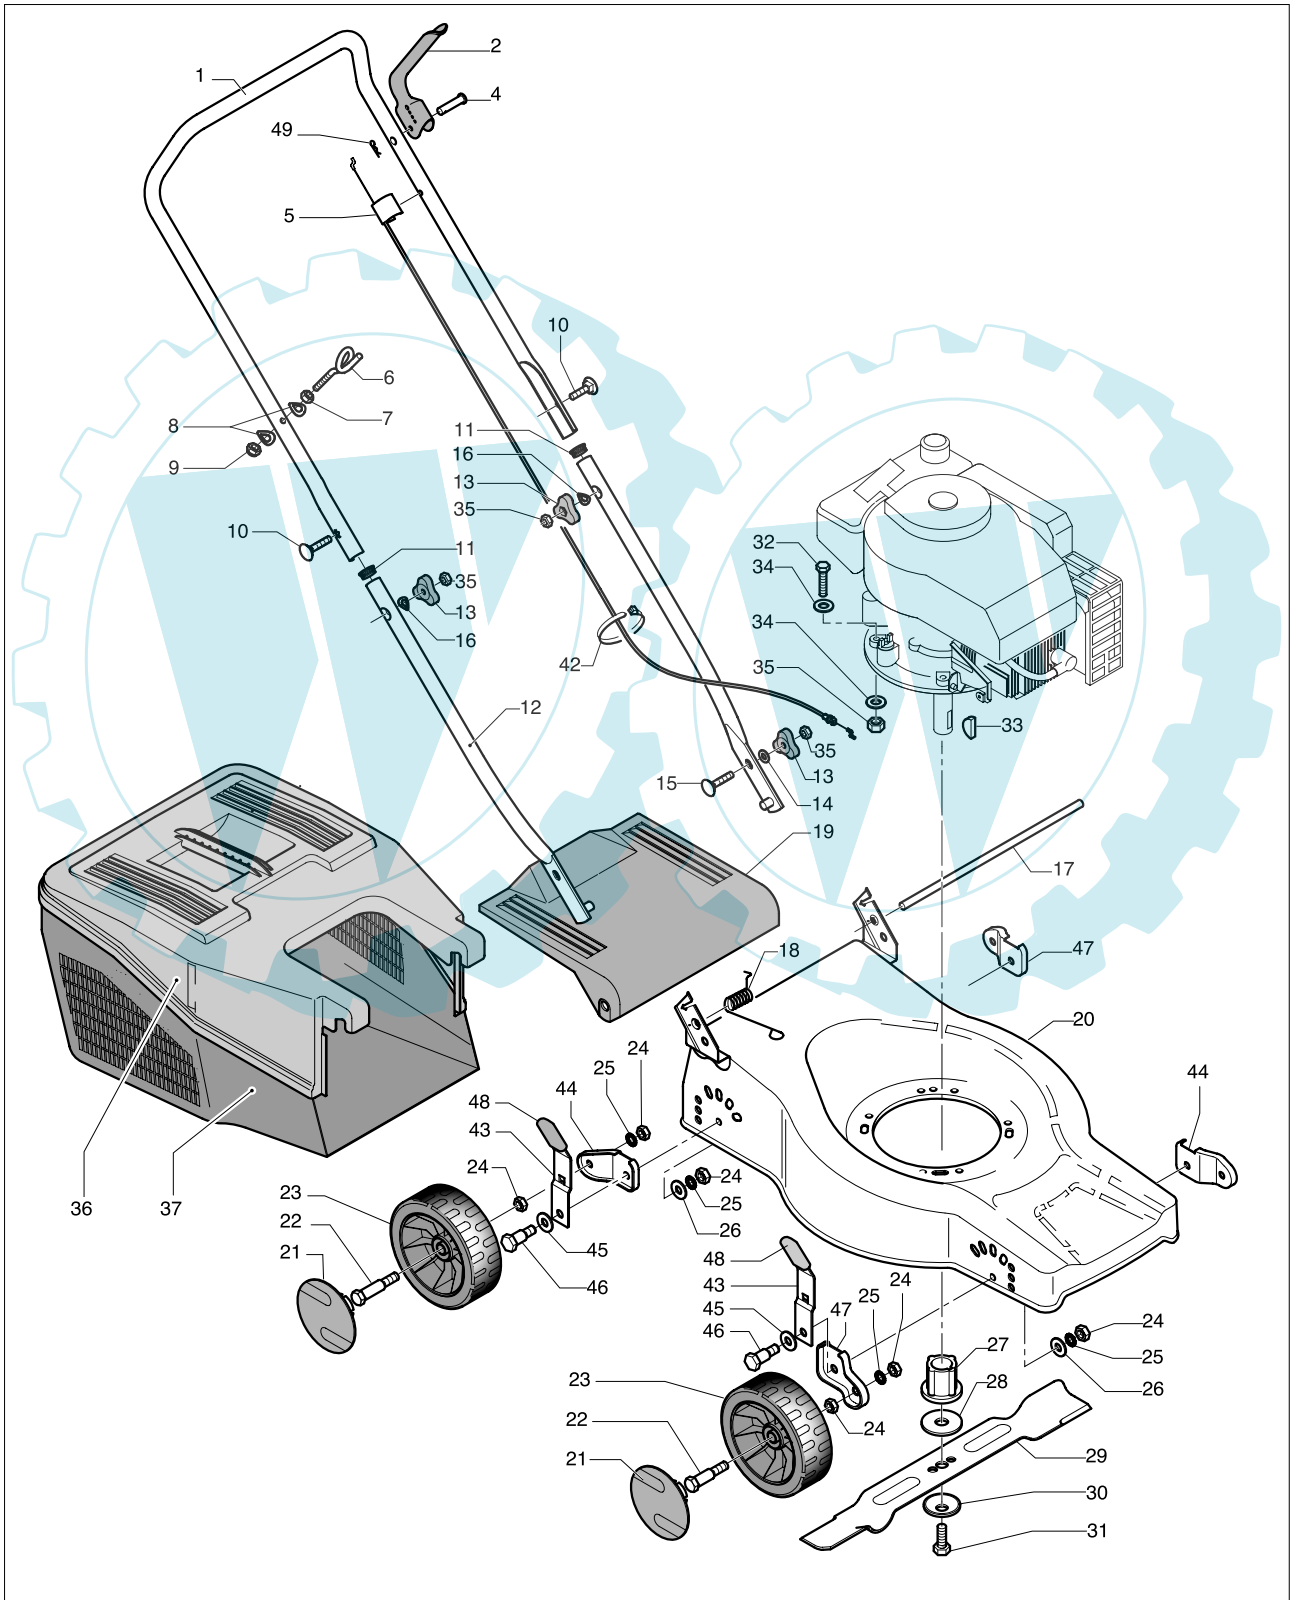

brand	ERMA

date	FEB/03	SHEET 1/3

Model

ER 400

Product number

953876379